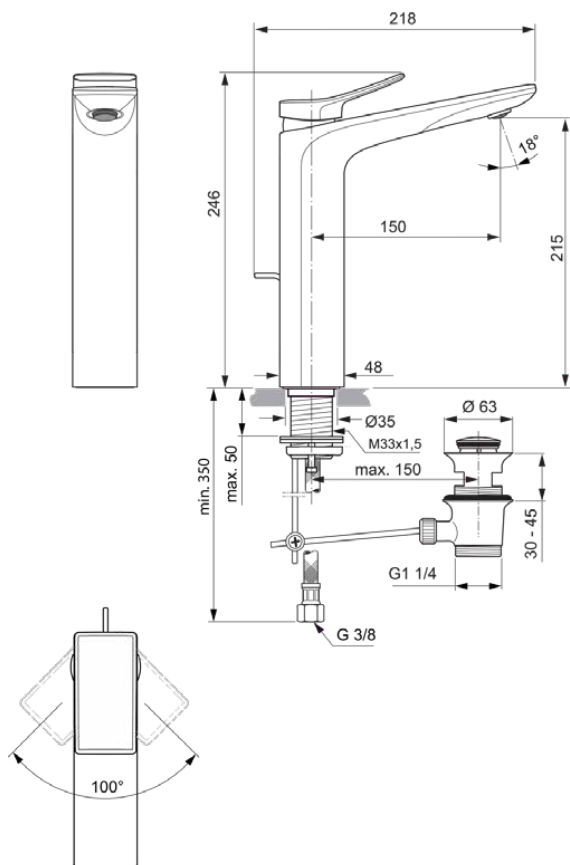

CONCA

BC757AA

CONCA | Baterie pentru lavoar 48x150x246 mm În finisaj crom, Cu deșeuri | Ecoflow, EPD, FirmaFlow, SmartShine

Imagine si schita

Informații generale

| | |
|----------------------------------|----------------------------|
| Tipul de subprodus | Baterie pentru lavoar |
| Marca | Ideal Standard |
| Colecția | CONCA |
| Designer | Palomba Serafini Associati |
| Cod de culoare | AA |
| Descrierea culorii | Crom |
| Efectul de finisare a suprafeței | Glossy |
| Înălțime (mm) | 246 |
| Lățime (mm) | 48 |
| Lungime / Proiecție (mm) | 218 |
| Cod EAN | 3800861084716 |
| Cu EPD | Da |
| Greutate netă (kg) | 2.42 |

Specificațiile produsului

| | |
|--|--|
| Cu conexiune la sistemul de management al clădirii | Nu |
| Cartuș FirmaFlow | Da |
| Tipul de control al temperaturii | Acționat manual |
| Cu mâner(e) | Da |
| Număr de mânere | 1 |
| Poziția mânerului | Top |
| Tipul de mâner | Pârghie |
| Aplicația mânerului | Controlul volumului și al temperaturii |
| Material mâner | Metal |
| Cu pulverizator extensibil | Nu |
| Cu priză | Da |
| Modelul gurii de scurgere | Fixat |
| Model de ieșire a robinetului | Aerator |
| Ieșirea robinetului reglabilă | Nu |
| Vizibilitatea ieșirii robinetului | Vizibil |

Ideal Standard

| | |
|---|-----------------------------|
| leșirea robinetului este anti-vandalism | Nu |
| Materialul gurii de scurgere | Cast |
| Cu rozetă(e) | Nu |
| Material al setului de deșeuri | Metal |
| DVGW cu siguranță intrinsecă | Nu |
| Materialul corpului | Alamă |
| Acoperirea suprafeței | chromium-plated |
| SmartShine | Da |
| Cu set de deșeuri | Da |
| Tehnologia Blue Start | Nu |
| Tehnologia Cool Body | Nu |
| Cu regulator de debit | Da |
| Tehnologia PVD | Nu |
| Tehnologia IdealPure | Nu |
| Tehnologia IdealPlus | Nu |
| Debit maxim la 300 kPa (l) | 5 |
| Tehnologia supapelor | FirmaFlow |
| | Cartuș cu o singură pârghie |
| Activarea apei | Ridicând |
| Fixarea cartușului | Inel filetat |
| Dimensiunea nominală a supapei | 28 |